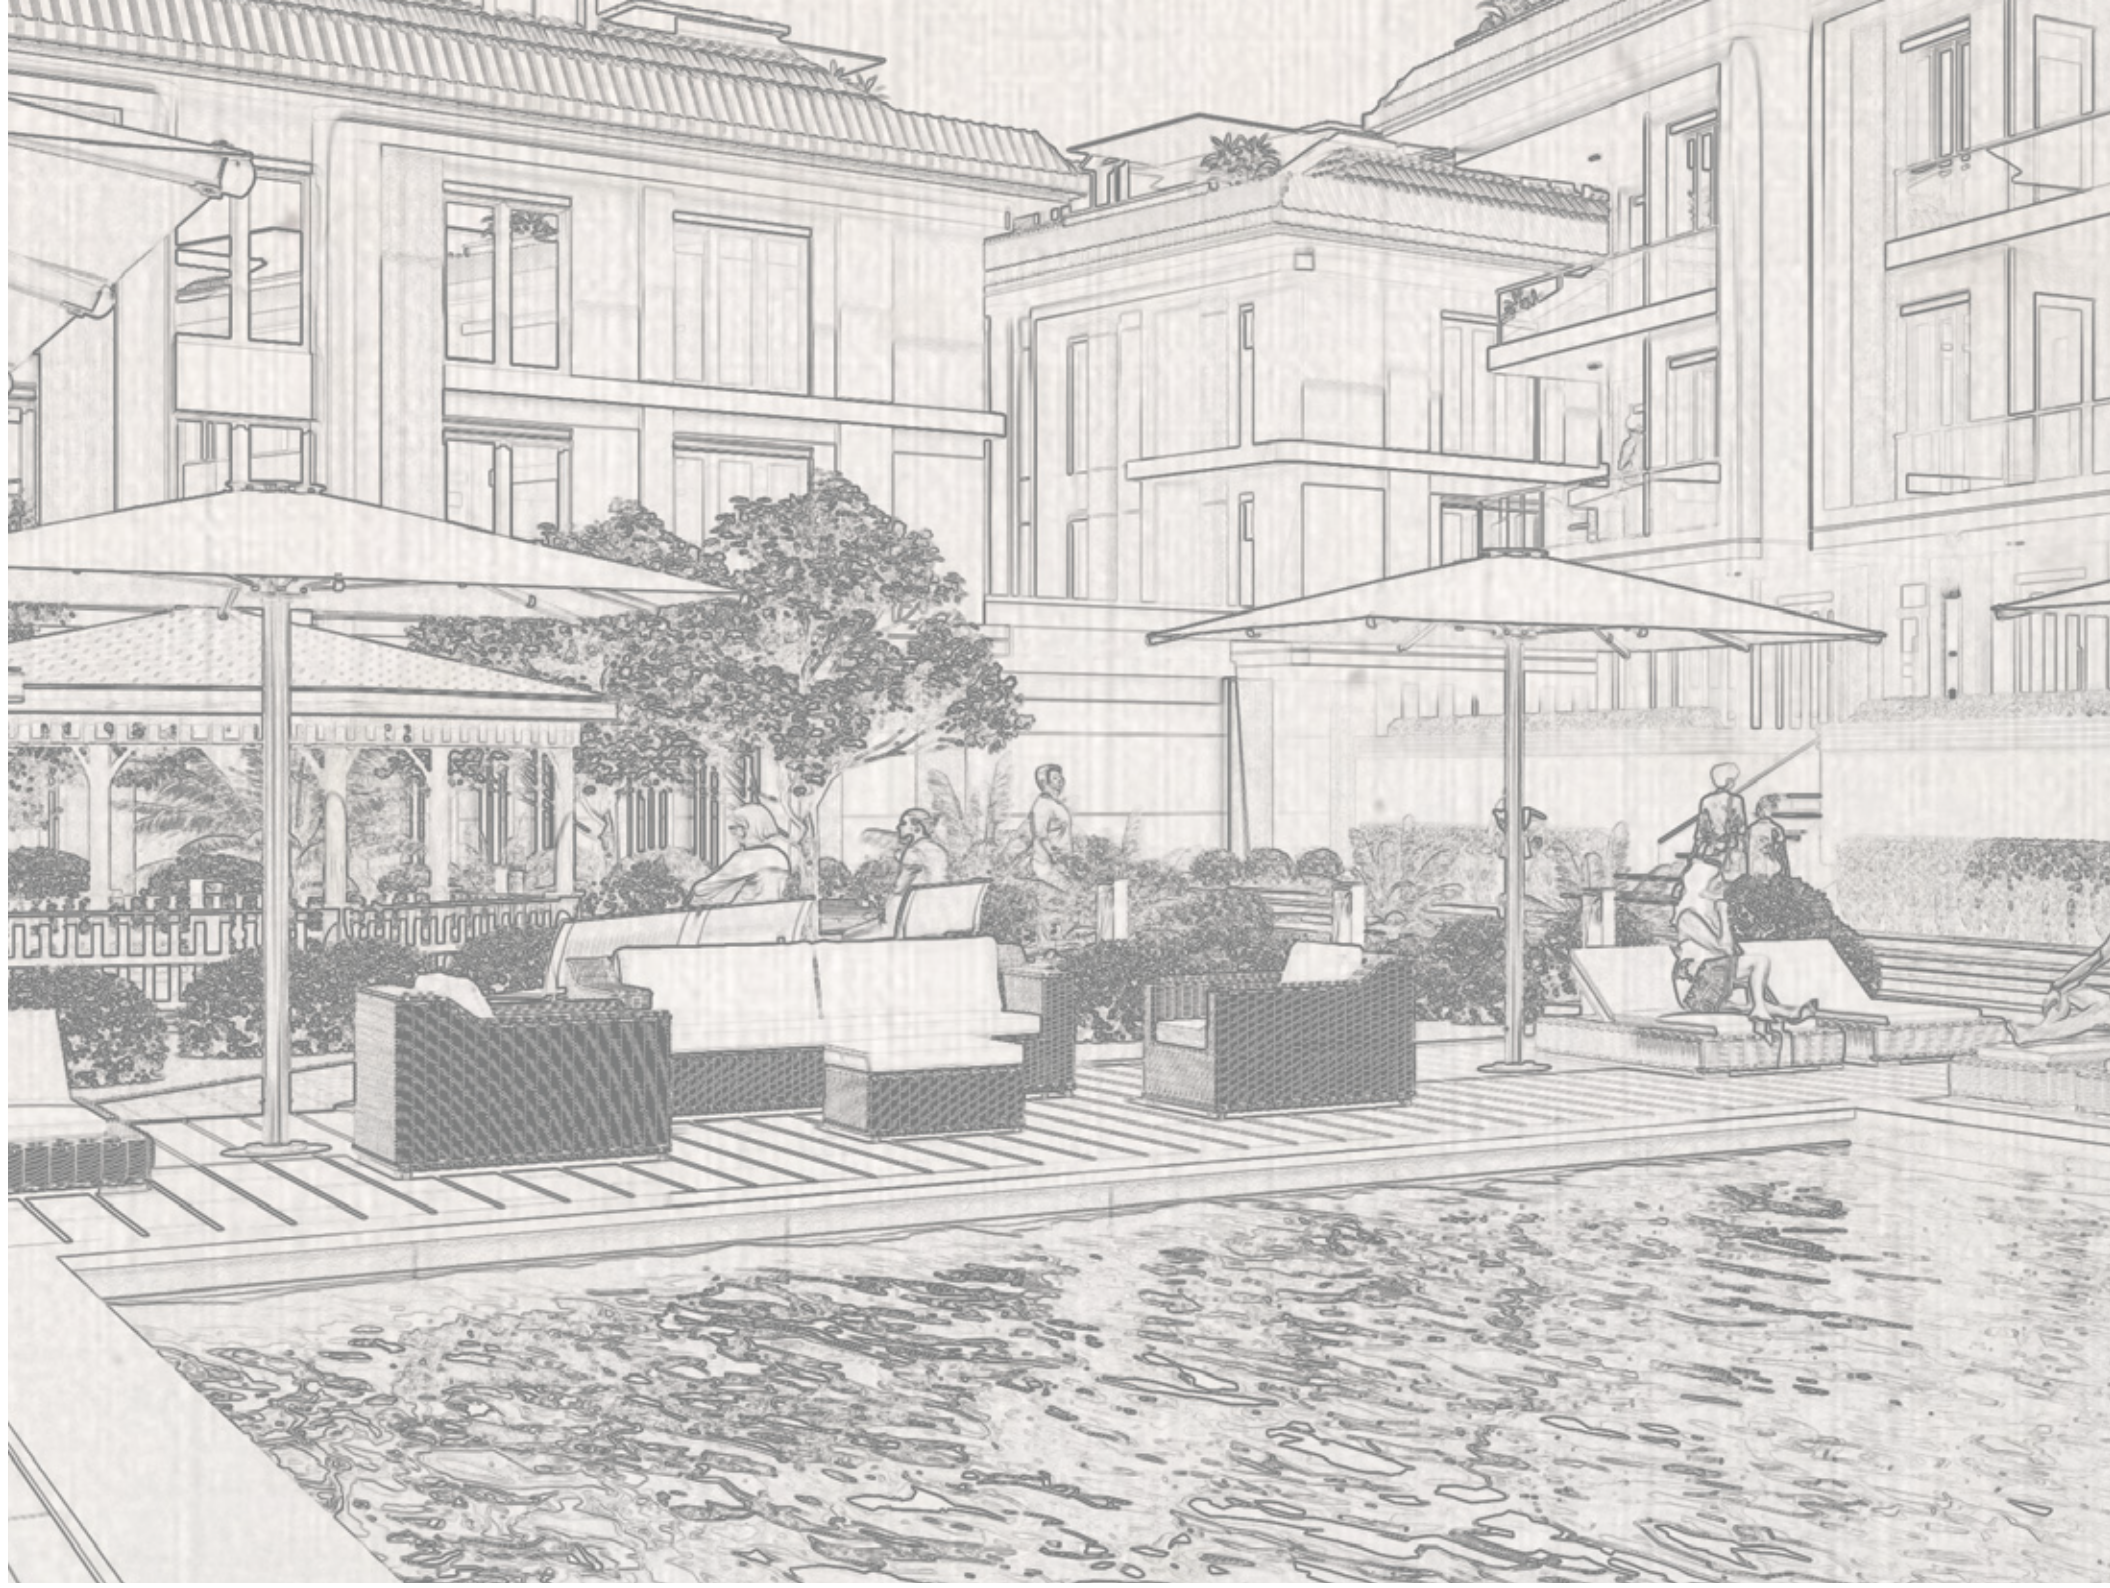

CANVAS
MODERN

03

SOSYAL AYRICALIKLAR

SOSYAL AYRICALIKLAR

” Sosyal Yaşamın Zirvesi”

Projemizin sosyal alanları, dinginliđi ve keyfi bir araya getirerek yaşamınıza renk katıyor. Ferah yüzme havuzunda günün yorgunluđunu unutabilir, fitness salonunda enerjinizi yeniden keşfedebilirsiniz. Hamam ve saunanın huzurlu atmosferi ise sizi bambaşka bir dünyaya taşıyor. Doğayla iç içe tasarlanmış 5000 m² peyzaj alanı, yürüyüş parkurları ve çocuk oyun parkıyla, ailece geçirilecek unutulmaz anlar sizi bekliyor.